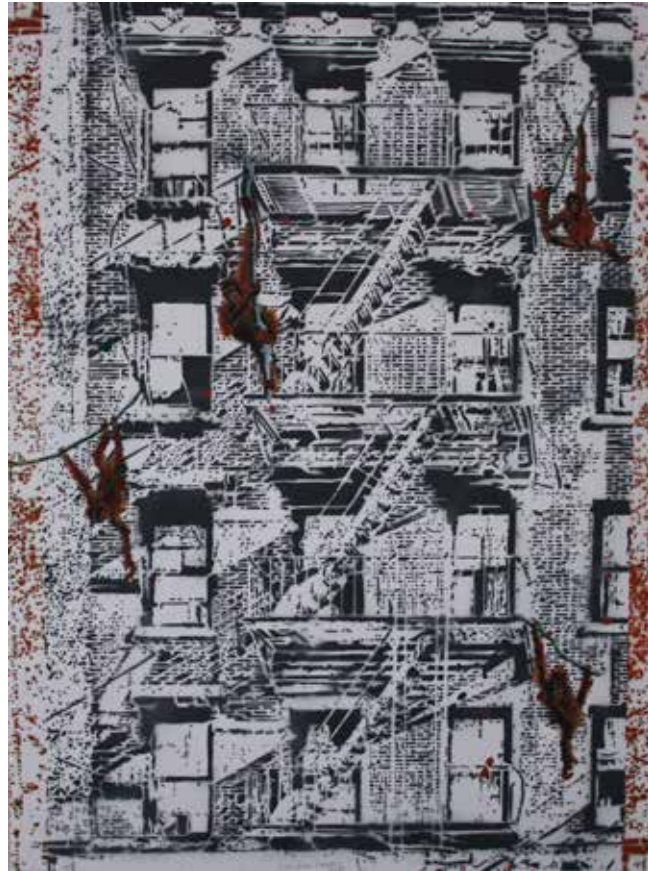

3. SEM TÍTULO

Spray e stencil de 1 camada sobre tela, 80 x 60 cm

4. BLUE SKIES FROM PAIN

Spray e stencil de 7 camadas sobre tela, 80 x 60 cm

5. BLOWING BUBBLES

Spray e stencil de 7 camadas sobre capas de vinis, 100 x 100 cm

6. DUCKWORTH

Spray e stencil de 7 camadas sobre tela, 90 x 85 cm (políptico)

8. PRIMAVERA Spray e stencil de 1 camada sobre tela, 80 x 60 cm

Simão Sousa Branca concentra-se em explorar o ambiente multicultural que sempre o absorveu. Particularmente movido pela inspiração musical, ele trabalha a partir das emoções despertadas pelos gênios que há muito admira. O seu trabalho é inteiramente dedicado a camadas policromáticas, físicas e emocionais.