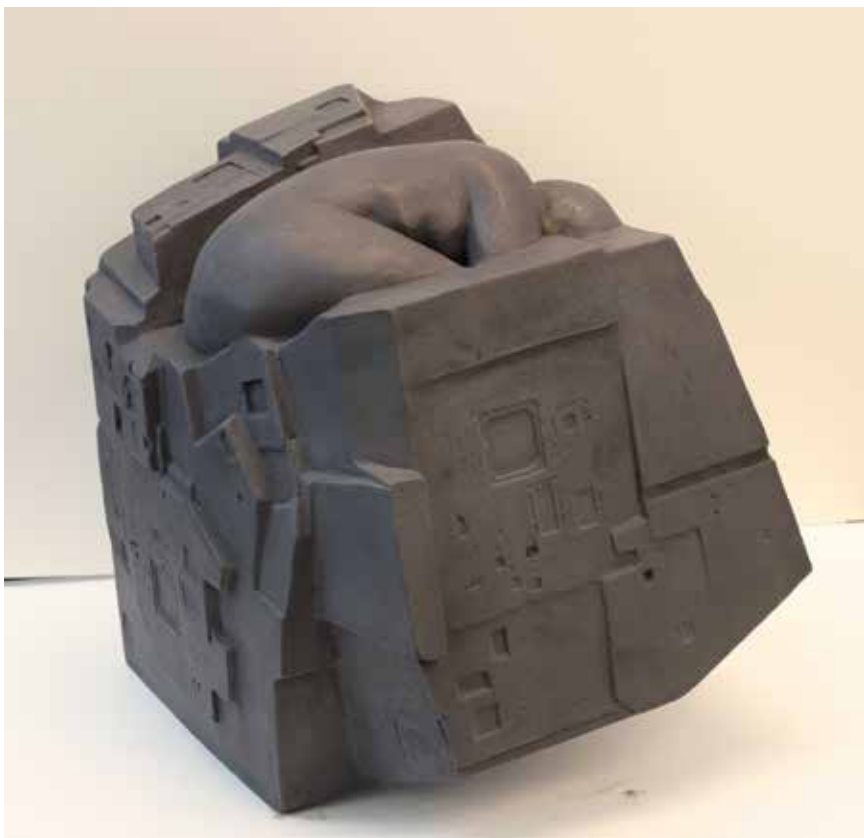

PAULO OSSIÃO

Olhar sobre o Porto

AP'ARTE

1. Sem título
Escultura em bronze, 33x30x30 cm

2. Sem título
Escultura em bronze, 40x31x33 cm

3. Série "Olhar sobre o Porto"
Aquarela s/ papel, 180x39 cm (tríptico)

4. Sem título
Escultura em bronze, 23x17x24 cm

5. Sem título

Escultura em bronze e gesso, 17x81x35 cm

6. Série "Olhar sobre o Porto"
Aquarela s/ papel, 60x120 cm

7. Série "Olhar sobre o Porto"
Aquarela s/ papel, 115x60 cm

8. Série "Olhar sobre o Porto"
Aquarela s/ papel, 80x24 cm

9. Série "Olhar sobre o Porto"
Aguarela s/ papel, 75x120 cm

10. Série “Olhar sobre o Porto”
Aquarela s/ papel, 120x90 cm

11. Série "Olhar sobre o Porto"
Aquarela s/ papel, 40x90 cm