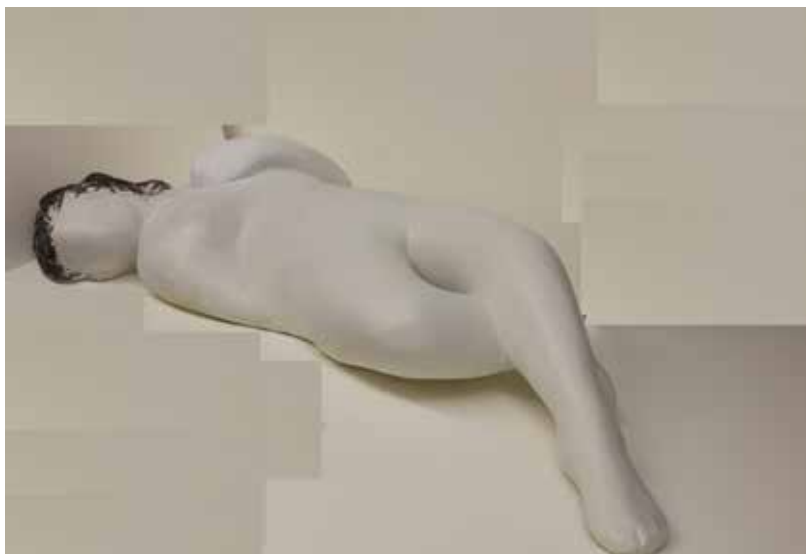

PAULO OSSIÃO

Olhar sobre o Porto

AP'ARTE

1. Sem título
Escultura em bronze, 33x30x30 cm

2. Sem título
Escultura em bronze, 40x31x33 cm

3. Série "Olhar sobre o Porto"
Aquarela s/ papel, 180x39 cm (tríptico)

4. Sem título
Escultura em bronze, 23x17x24 cm

5. Sem título

Escultura em bronze e gesso, 17x81x35 cm

6. Série "Olhar sobre o Porto"
Aquarela s/ papel, 60x120 cm

7. Série "Olhar sobre o Porto"
Aquarela s/ papel, 115x60 cm