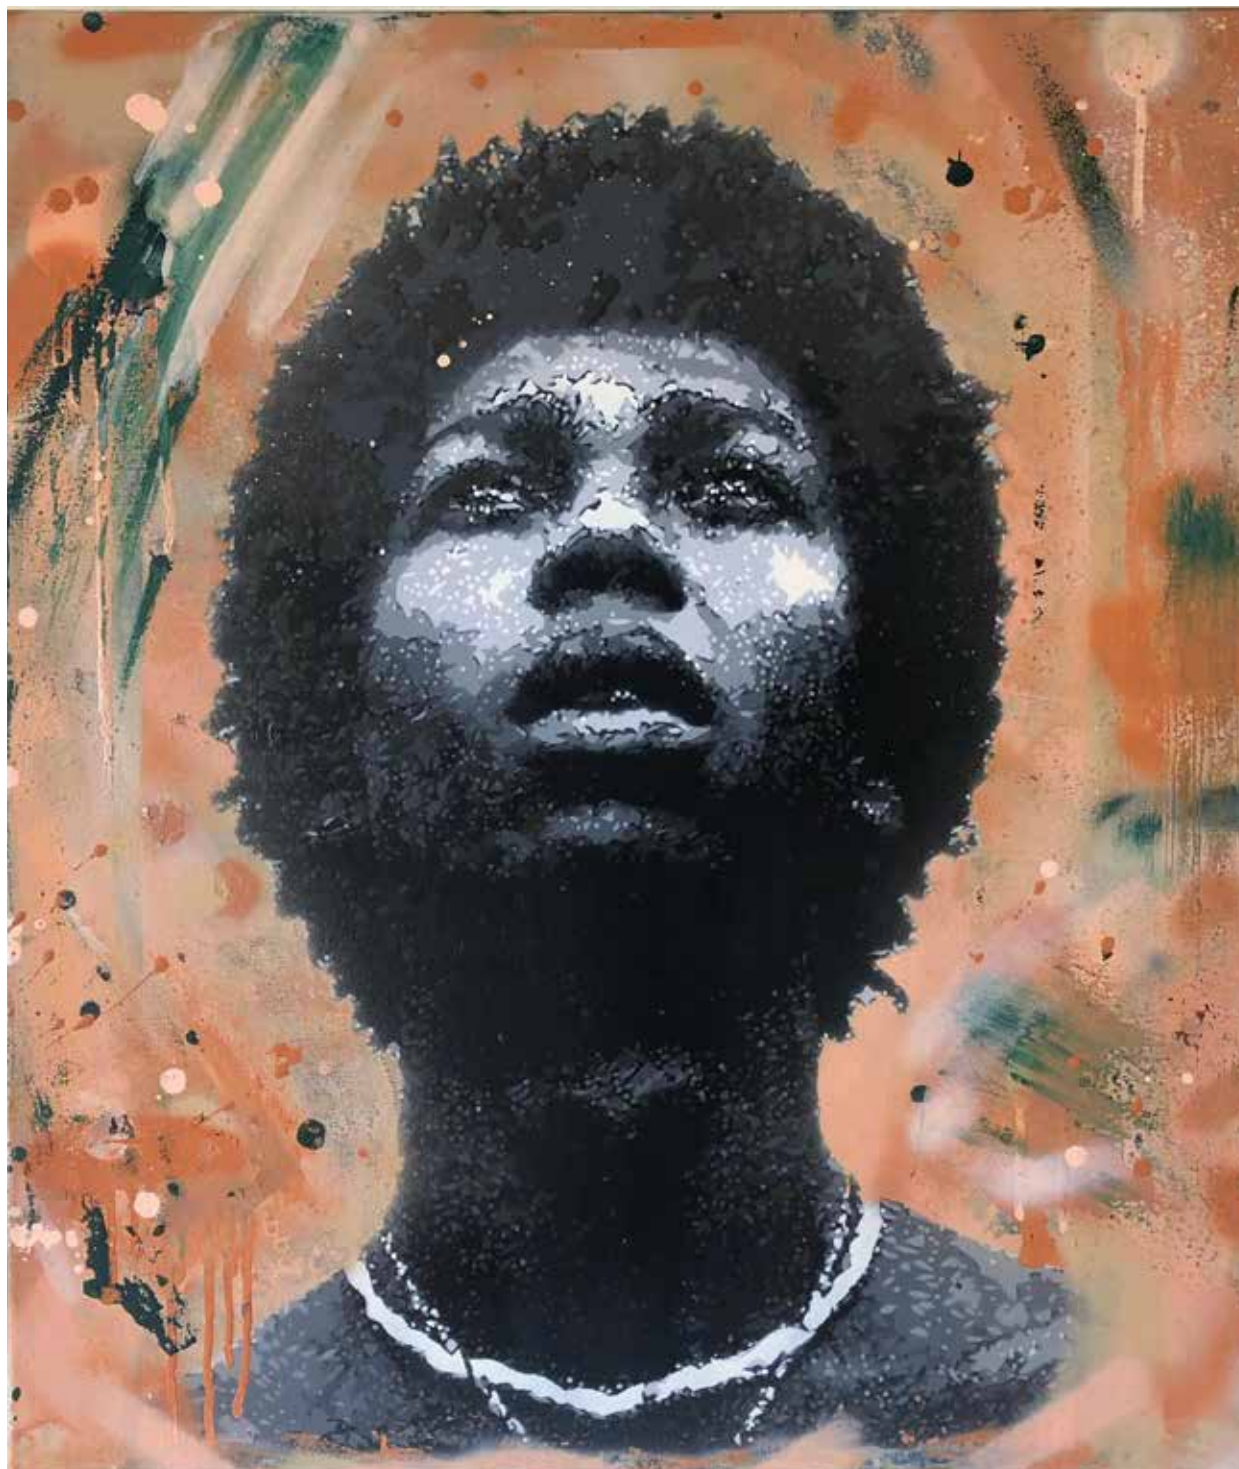

ANA MONTEIRO

Salvator Mundi
Óleo sobre tela, 50 x 40 cm

Não-Lugares
Óleo sobre tela, 55 x 42 cm / 25 x 19 cm

ANTÓNIO CHARRUA

Sem título
Óleo e colagem sobre tela, 163 x 130 cm

Message II
Óleo sobre tela, 163 x 130 cm

Intemporal
Acrílico sobre tela, 120 x 100 cm

Sonhar
Acrílico sobre tela, 70 x 100 cm

FRANCHINI

Série Abstractos
Acrílico sobre tela, 150 x 150 cm

Série Abstractos
Acrílico sobre tela, 100 X 70 cm

Série Abstractos
Acrílico sobre tela, 75 X 75 cm

Nyctaginaceae
Spray acrílico e marcador sobre MDF, 100 x 180 cm

ROBERTO CHICHORRO

Nus com gatos em azul
Acrílico sobre tela, 200 x 200 cm

Nu com gatos em azul e com passaros de muitas cores
Acrílico sobre tela, 80 x 60 cm

SIMÃO SOUSA BRANCA

Djavan
Spray e stencil de 7 camadas sobre tela, 70 x 60 cm

Let my love
Spray e stencil de 1 camada sobre madeira, 100 x 100 cm

SUSANA BRAVO

TIME AND CONTINUAL REPETITION
Acrílico sobre tela, 60x200 cm