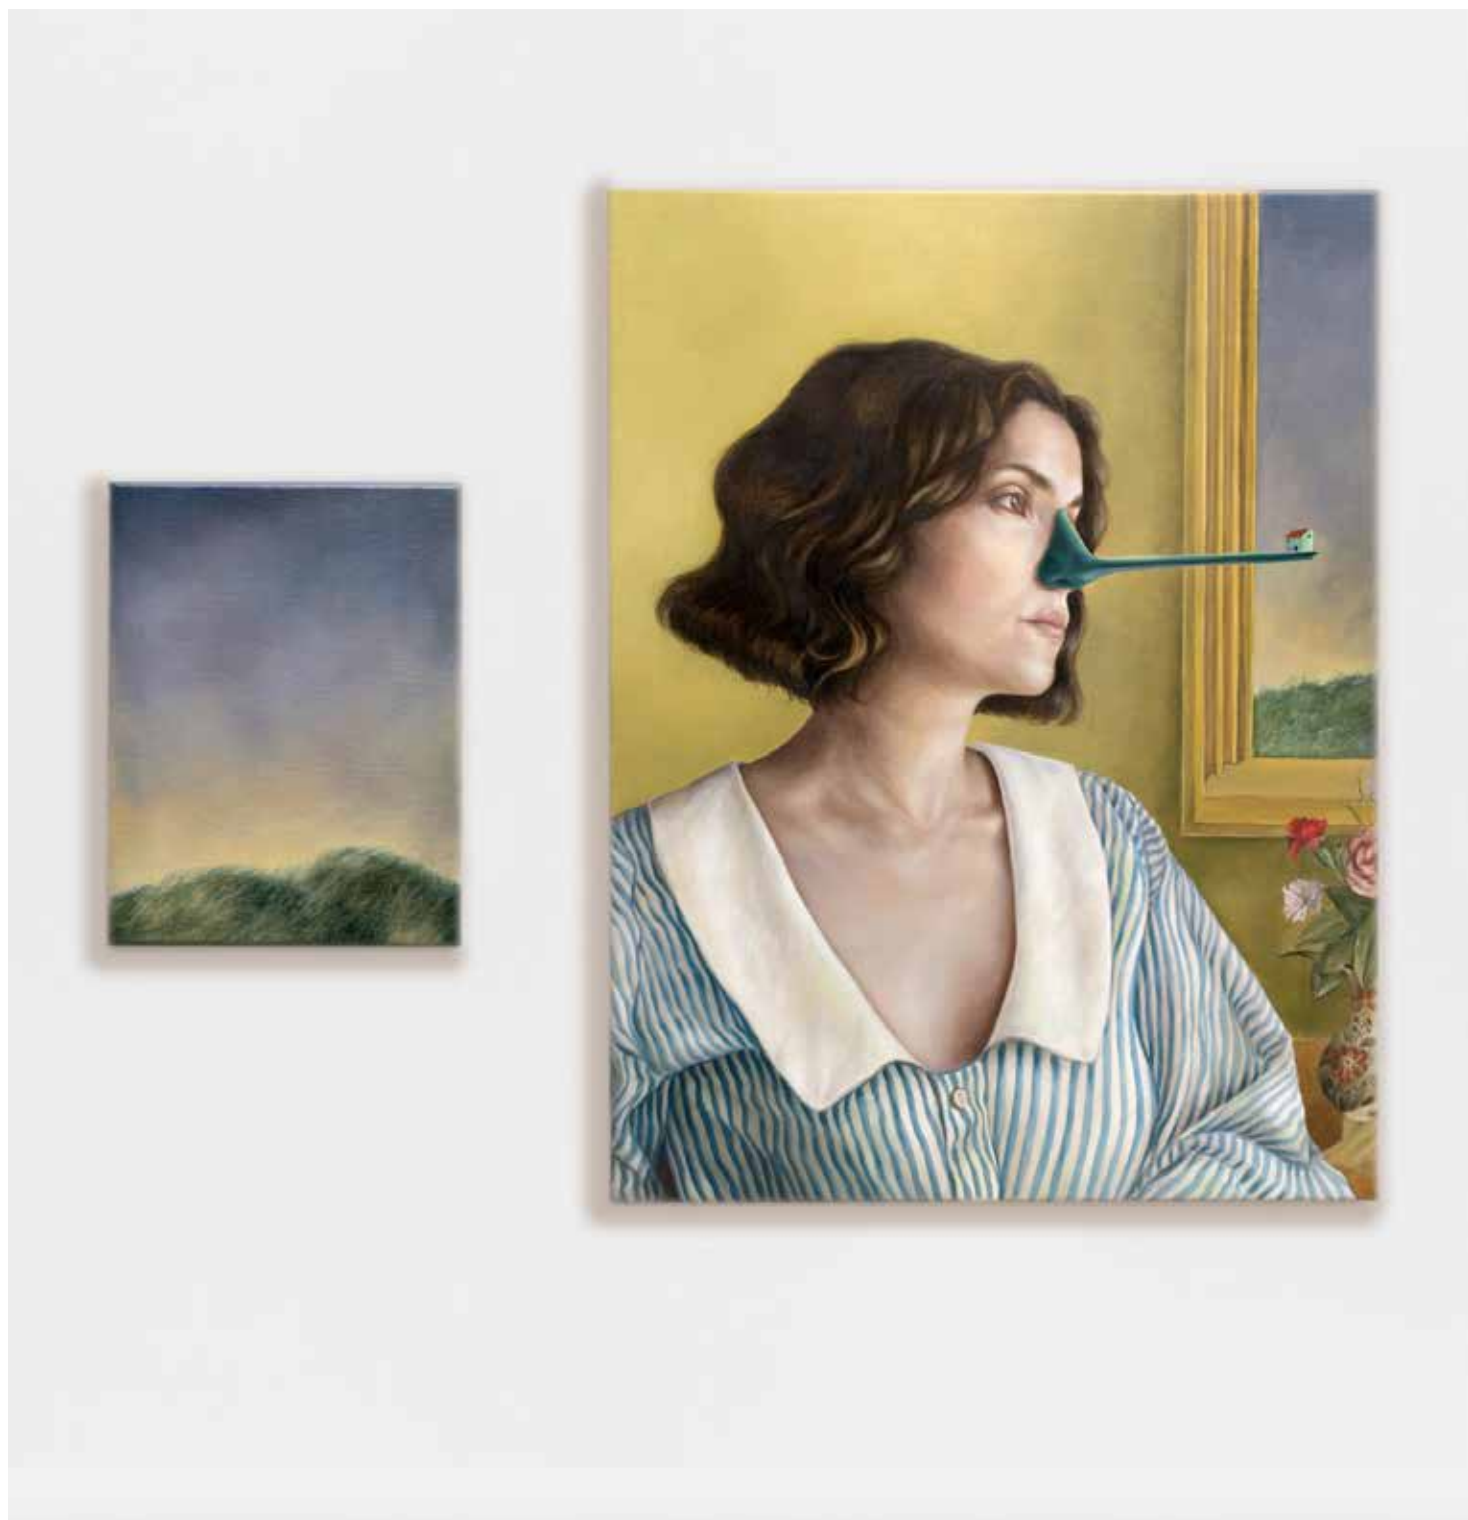

ANA MONTEIRO

Salvator Mundi
Óleo sobre tela, 50 x 40 cm

Não-Lugares
Óleo sobre tela, 55 x 42 cm / 25 x 19 cm

ANTÓNIO CHARRUA

Sem título
Óleo e colagem sobre tela, 163 x 130 cm

Message II
Óleo sobre tela, 163 x 130 cm