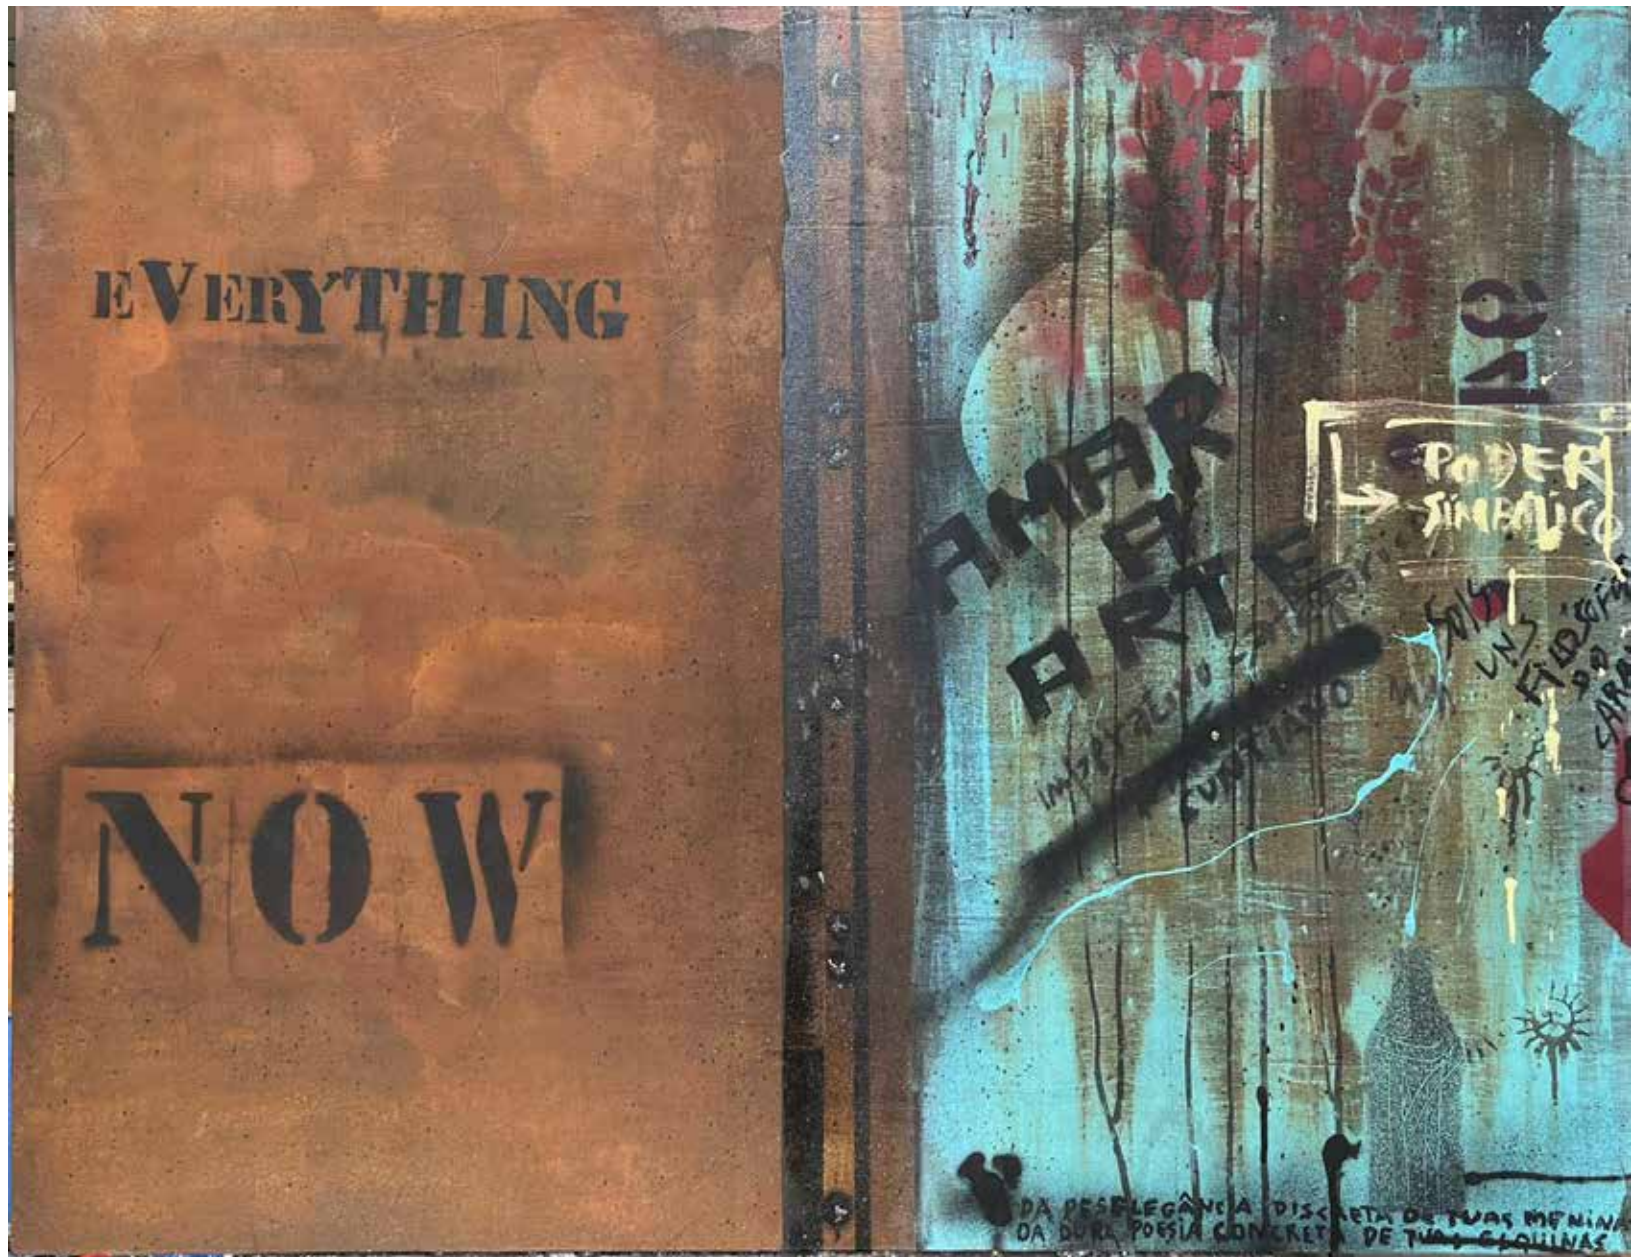

DIOGO LANDÔ

My Wife

Técnica mista em caixa acrílica, 80x80 cm

DIOGO LANDÔ

This is not about you
Técnica mista em caixa acrílica, 102x75 cm

EDUARDO VERDE PINHO

EDUARDO VERDE PINHO

Everything Now
Técnica mista sobre madeira, 85x110 cm