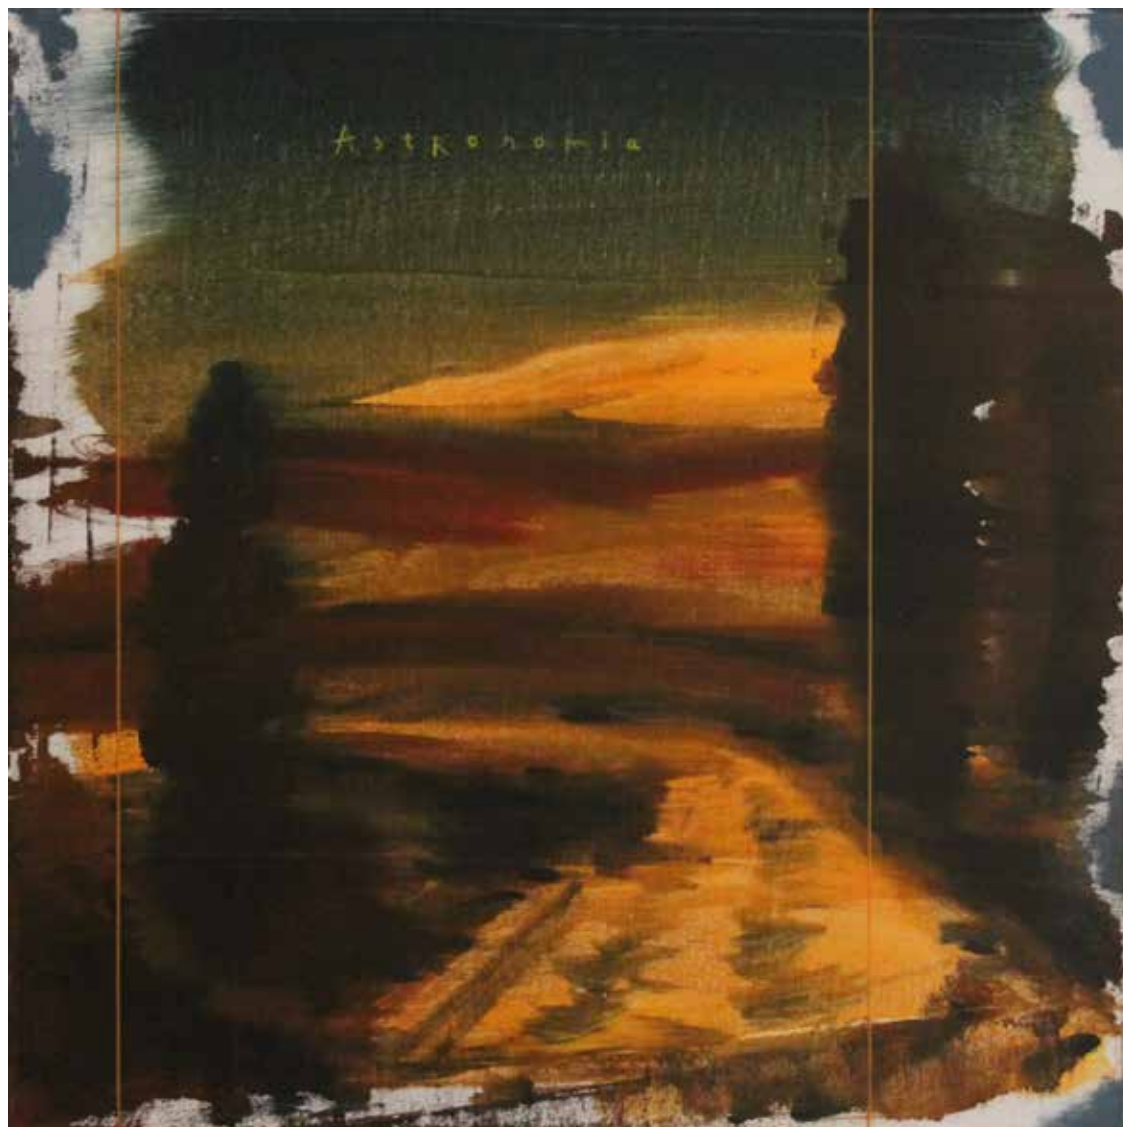

FILIFE RODRIGUES

Astronomia
Acrílico sobre tela, 60x60 cm