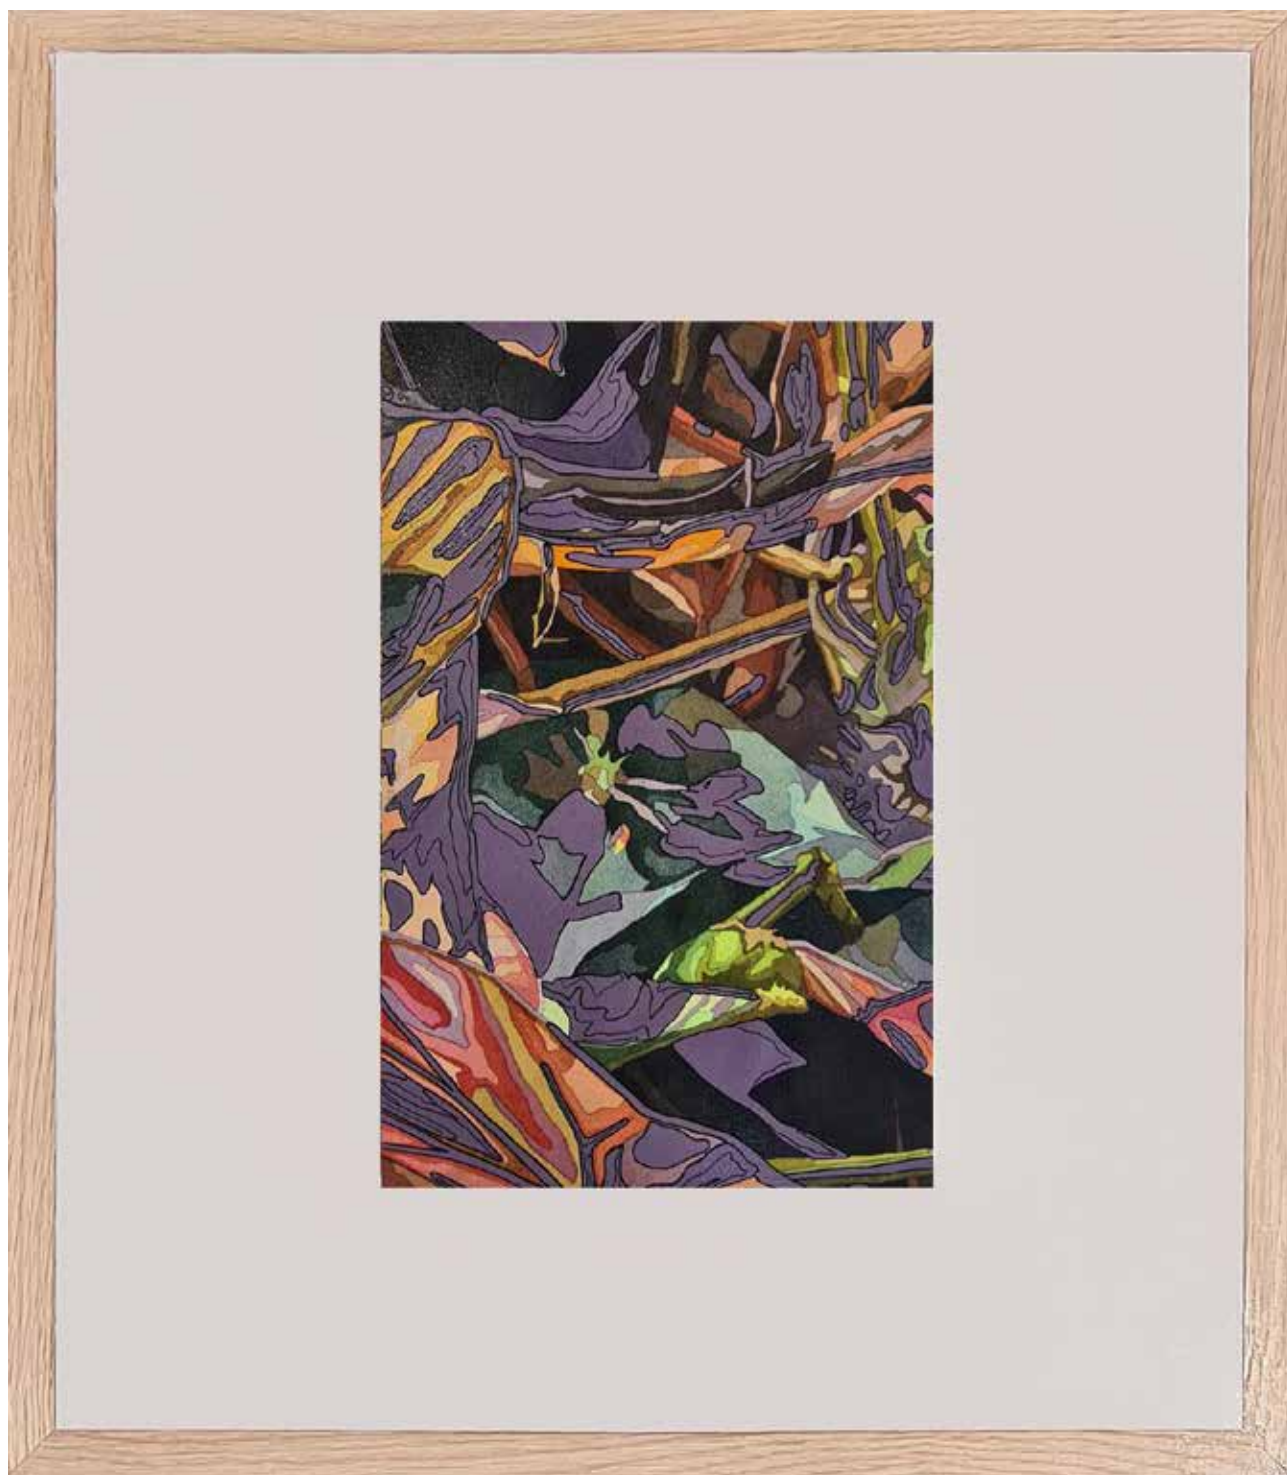

REGINA RAMOS

Plantae V
Aquarela, acrílico e marcador sobre MDF, 46 x 30 cm