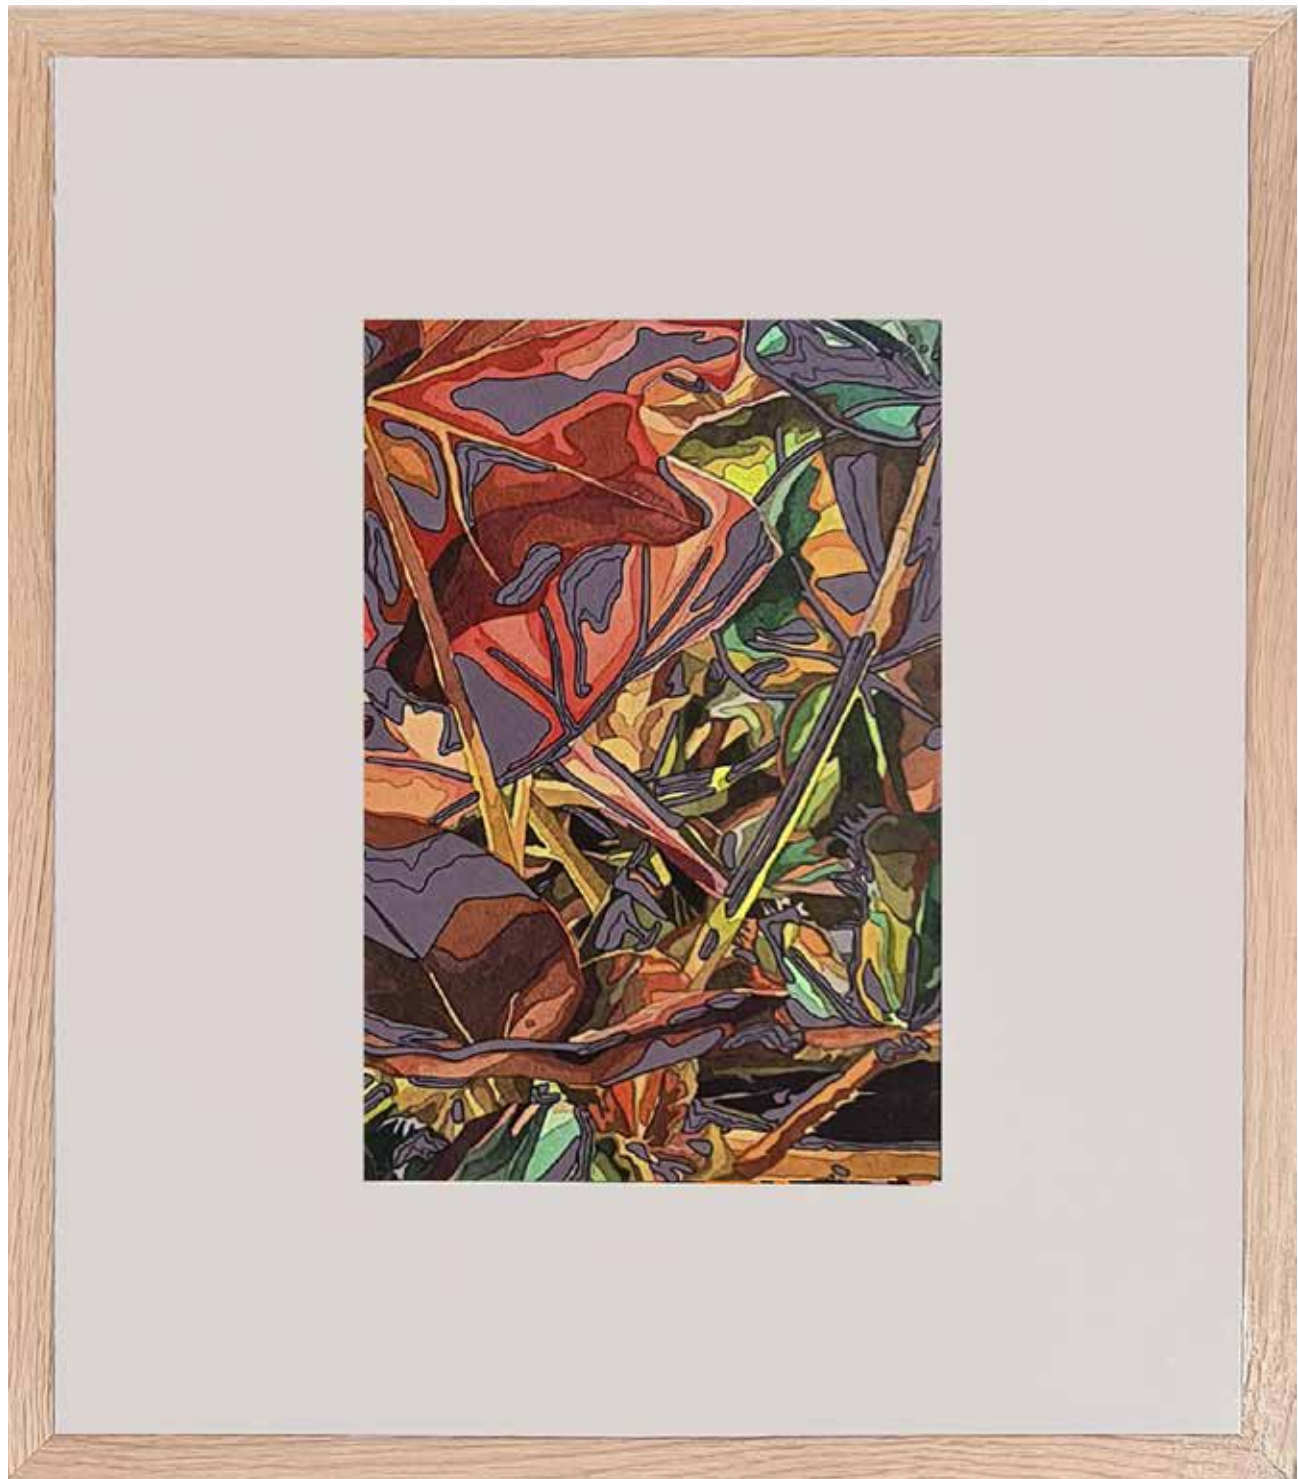

PAULO OSSIÃO

Porto
Aquarela sobre papel, 50x55 cm

PAULO OSSIÃO

Porto
Aquarela sobre papel, 40x46 cm

PAULO TANOIRO

PAULO TANOIRO

Manhattan
Tinta da china sobre papel Arches, 58x77 cm

REGINA RAMOS